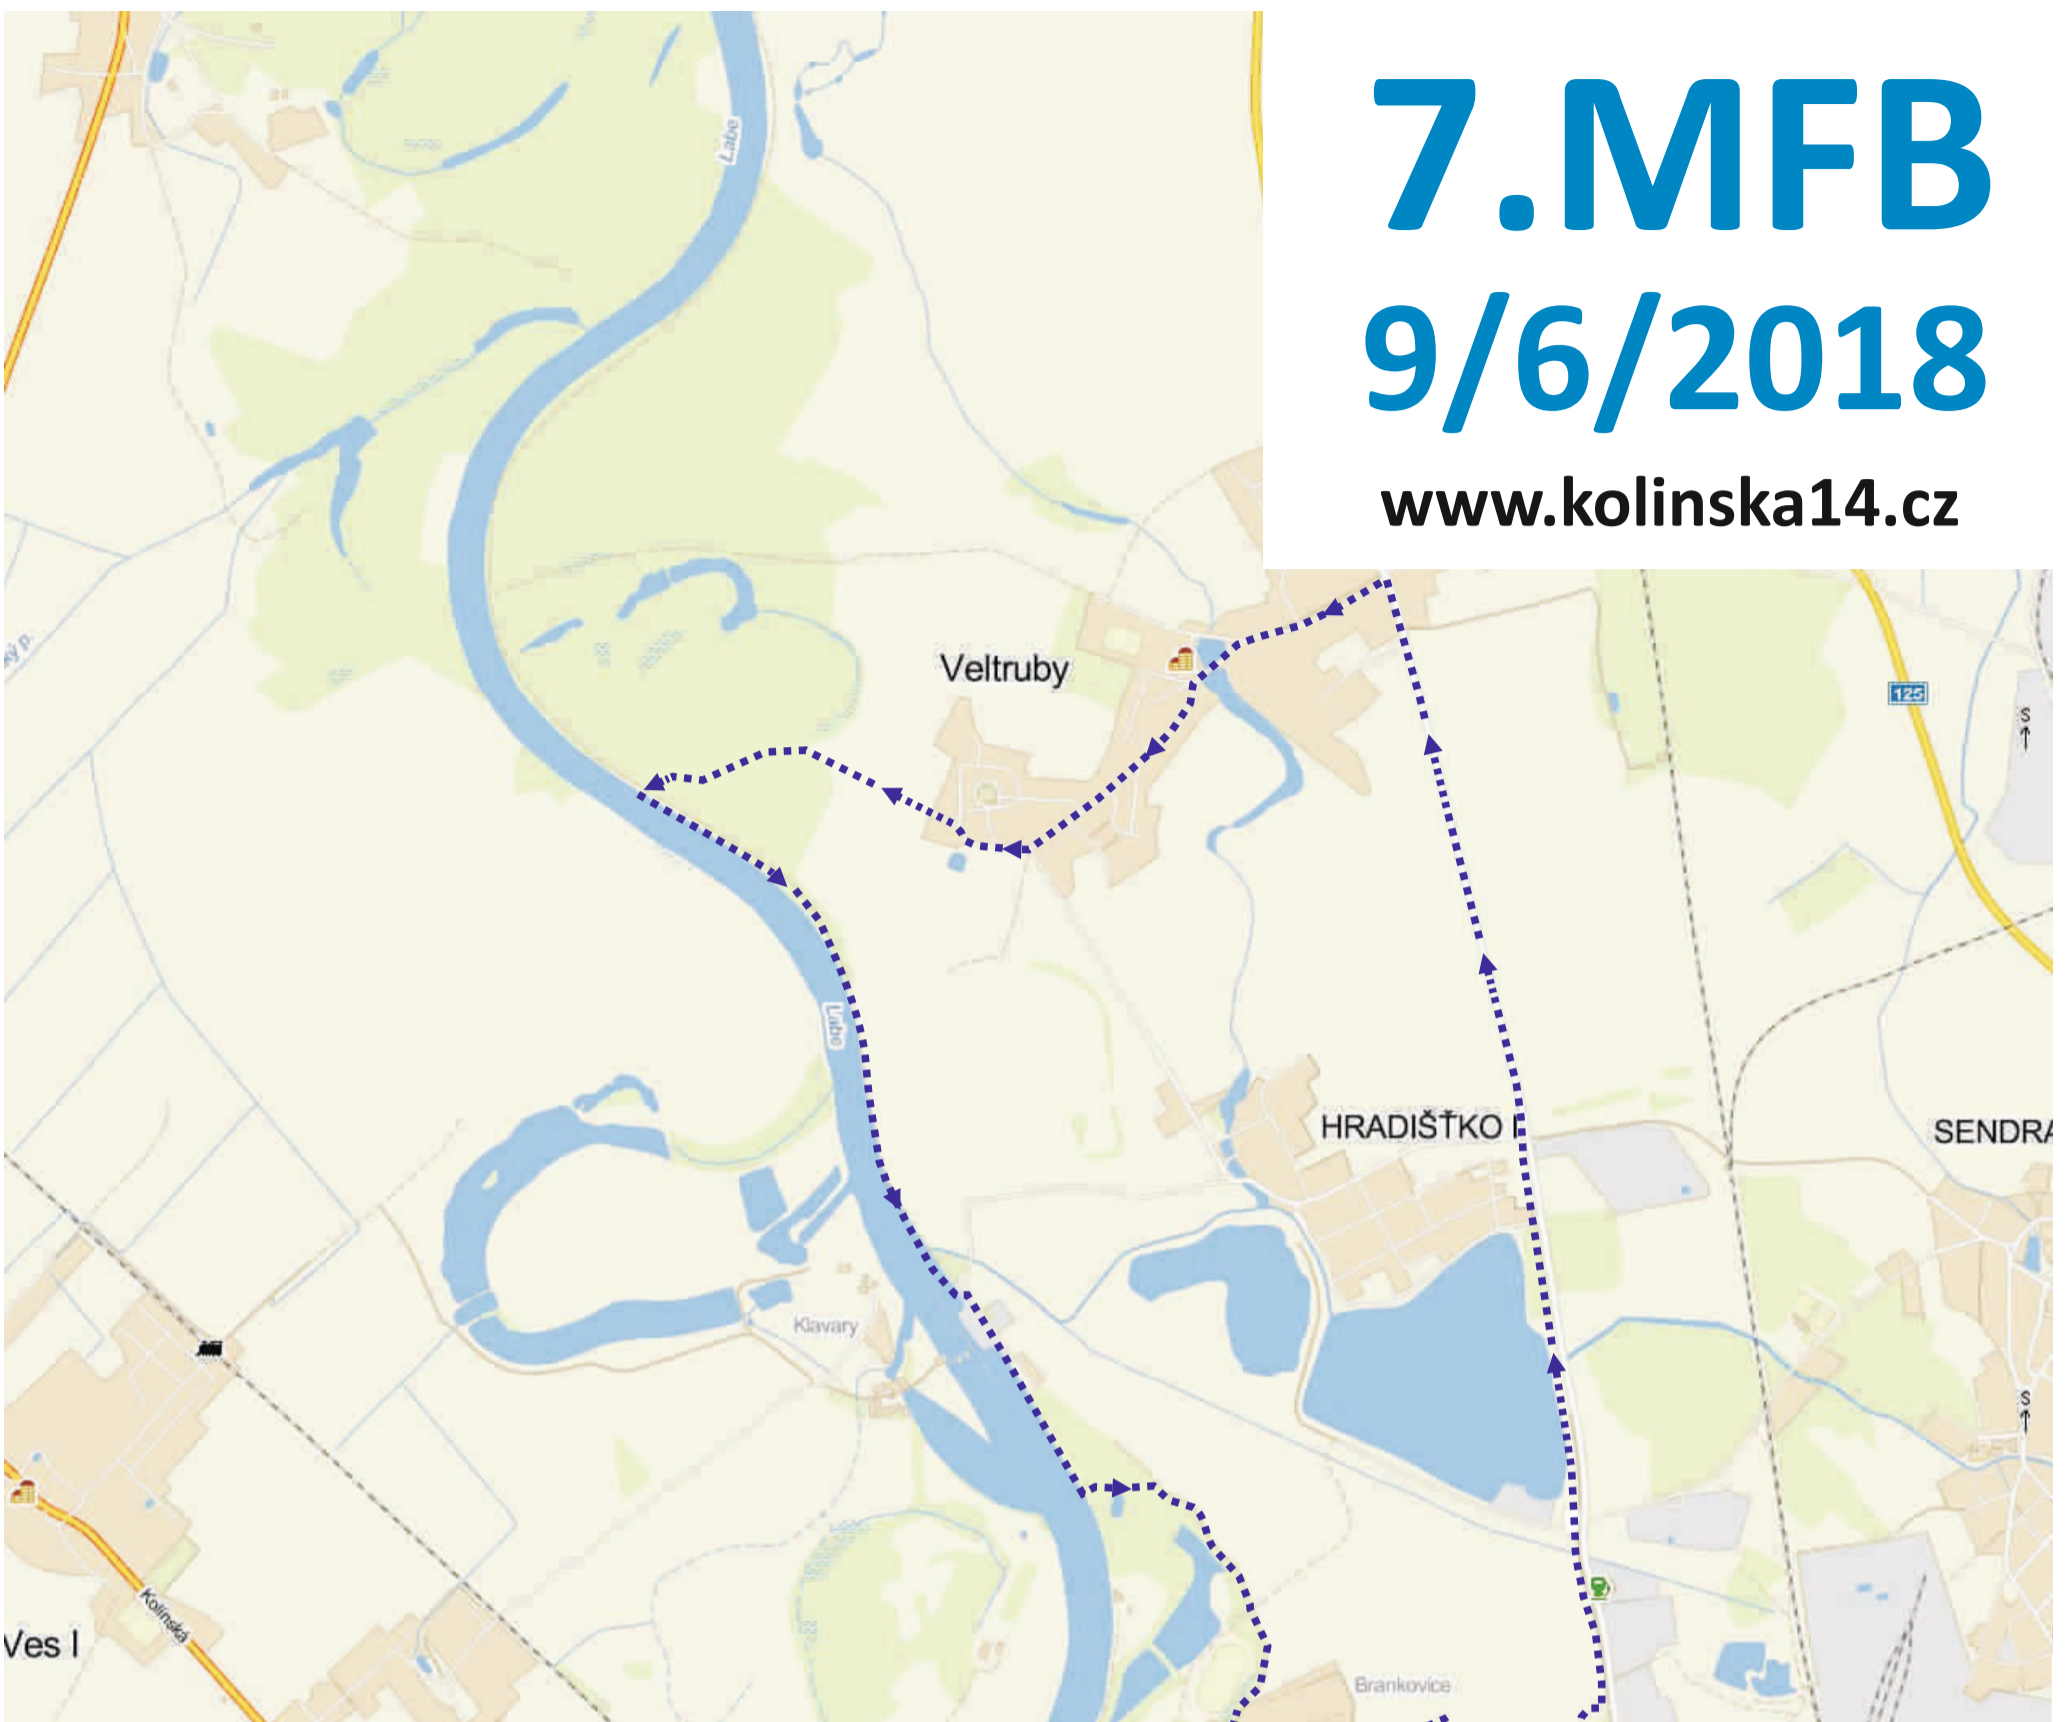

7.MFB

9/6/2018

www.kolinska14.cz

TRASA

start Karlovo nám. → Lávka → Lesopark Borky → Jez Klavary
Stezka podél Labe → cíl Kmochův ostrov

- PŘESUN OD PREZENTACE KE STARTU
- OKRUH 7km
- OKRUH 15km

TRASA

..... 10h START A TRASA ZÁVODU

KOLÍN

Start: 10 hodin Karlovo nám.