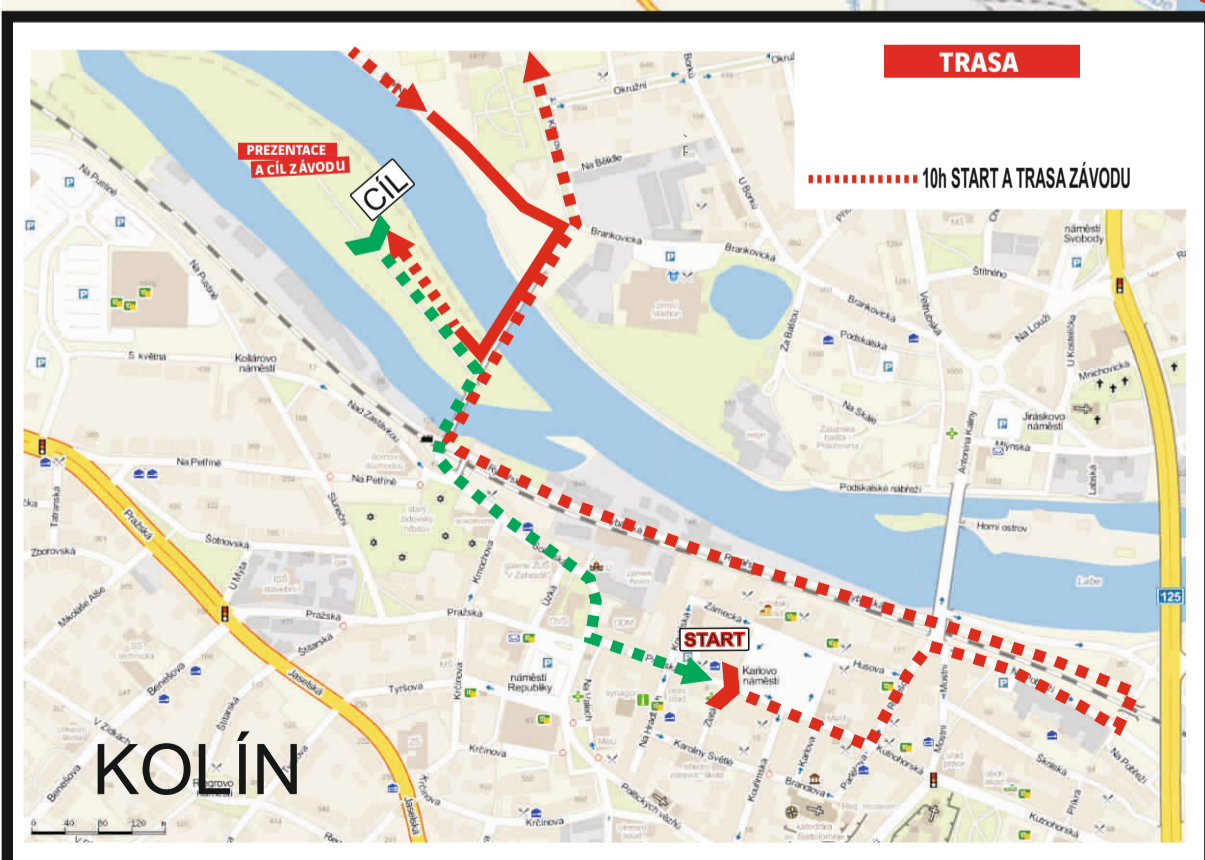

7.MFB

9/6/2018

www.kolinska14.cz

TRASA

start Karlovo nám. → Lávka → Lesopark Borky → Jez Klavary
Stezka podél Labe → cíl Kmochův ostrov

- PŘESUN OD PREZENTACE KE STARTU
- OKRUH 7km
- OKRUH 15km

TRASA

..... 10h START A TRASA ZÁVODU

KOLÍN

Start: 10 hodin Karlovo nám.