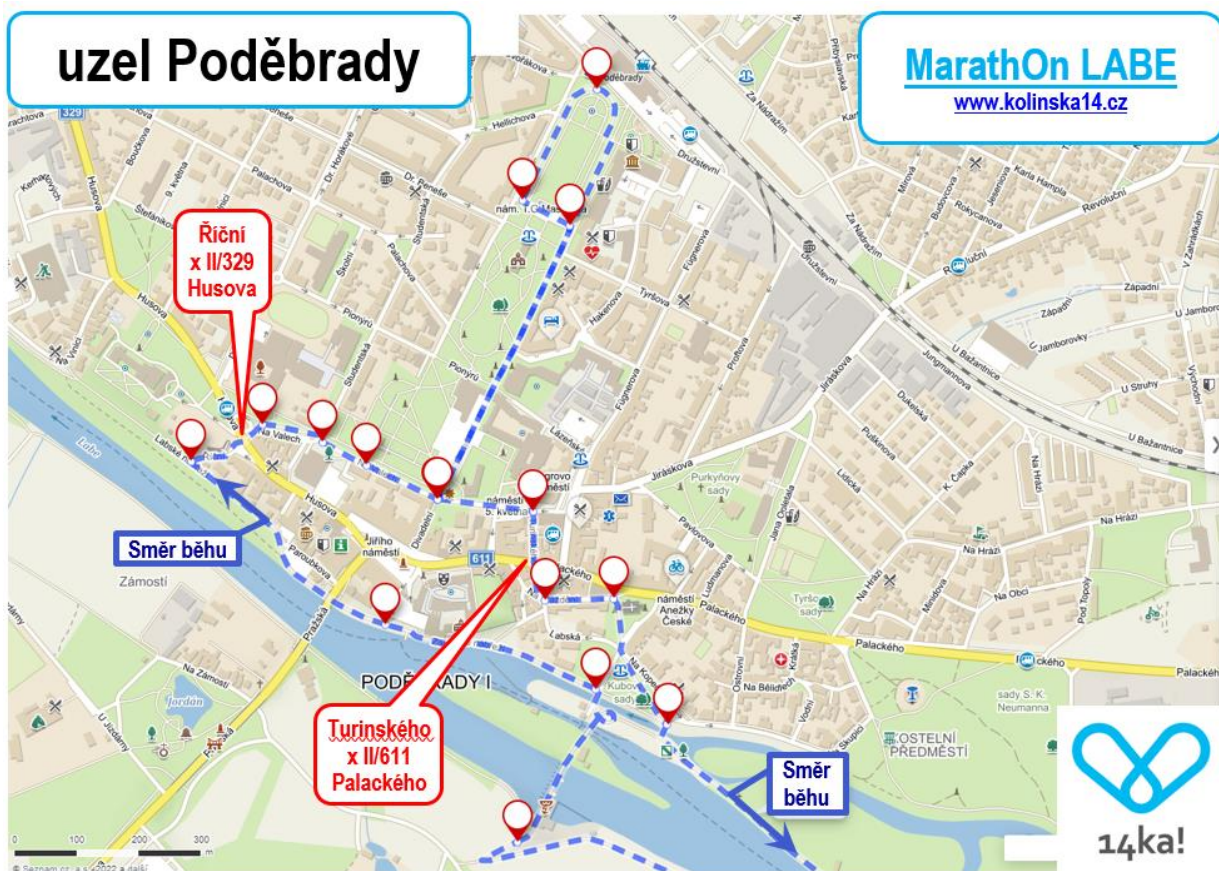

Mapové podklady: MFB Maraton LABE a 1/2 maraton – 11. červen 2022

Průběh uzlem Poděbrady:

Průběh Oseček → Poděbrady (TAM) a Poděbrady → Libice nad Cidlinou → Oseček, přívoz (ZPĚT)

Průběh Pňov - Předhradí → Oseček (TAM) a Oseček, přívoz → osada Labe → PR Veltrubský luh (ZPĚT)

Průběh Kolín → Klavary → Doleháj (TAM) a Veltrubský luh → Klavary → Kolín, Borky (ZPĚT)

Průběh do cíle: Kolín, Brankovická → Kmochův ostrov, amfiteátr

Start: Kolín, Brandlova → Kmochův ostrov