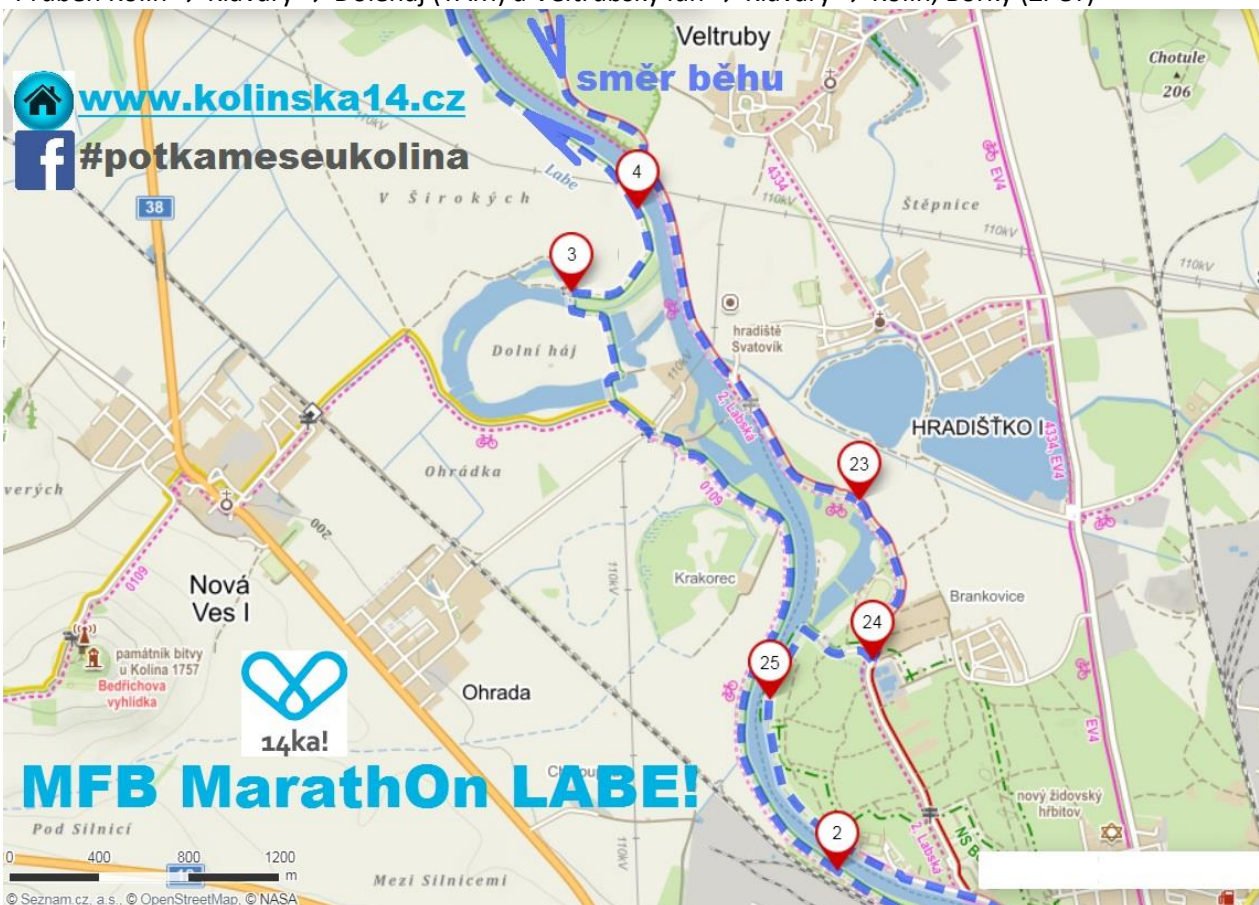

Mapové podklady: MFB Maraton LABE a 1/2 maraton – 11. červen 2022

Průběh uzlem Poděbrady:

Průběh Oseček → Poděbrady (TAM) a Poděbrady → Libice nad Cidlinou → Oseček, přívoz (ZPĚT)

Průběh Pňov - Předhradí → Oseček (TAM) a Oseček, přívoz → osada Labe → PR Veltrubský luh (ZPĚT)

Průběh Kolín → Klavary → Doleháj (TAM) a Veltrubský luh → Klavary → Kolín, Borky (ZPĚT)

Průběh do cíle: Kolín, Brankovická → Kmochův ostrov, amfiteátr

Start: Kolín, Brandlova → Kmochův ostrov